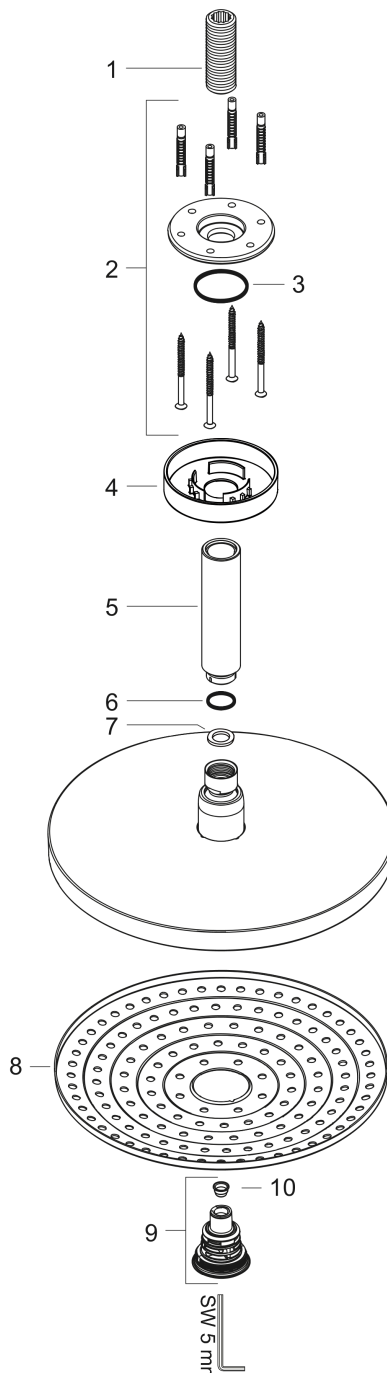

Raindance Select S
hoofddouche 240 2jet met plafondaansluiting
Oppervlakte finish: **chrom** Artikelnummer: **26467000**

Explosietekening

Bouwjaar: >02/18

Raindance Select S
hoofddouche 240 2jet met plafondaansluiting
Oppervlakte finish: **chrom** Artikelnummer: **26467000**

Reserveonderdelenlijst

Bouwjaar: >02/18

Regel	Beschrijving	Artikelnummer	Prijs incl. BTW	VE
1	aansluiting	95188000	-	1
2	bevestigingsmateriaal	95208000	-	1
3	O-ring 34x2	98383000	-	1
4	rozet Ø 80 mm	92122000	-	1
5	douche-arm	27479000	-	1
6	O-ring 16x2	98133000	-	1
7	dichting	98058000	-	1
8	straalschijf compl.	92291000	-	1
9	omstelling compl.	98343000	-	1
10	zeef	97735000	-	1