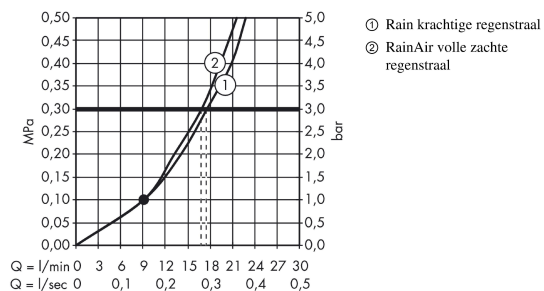

Doorstroomdiagram

De verbruikswaarden werden in overeenstemming met de praktijk met de bijbehorende armaturen (thermostaat/mengkraan/inbouwventiel) gemeten.