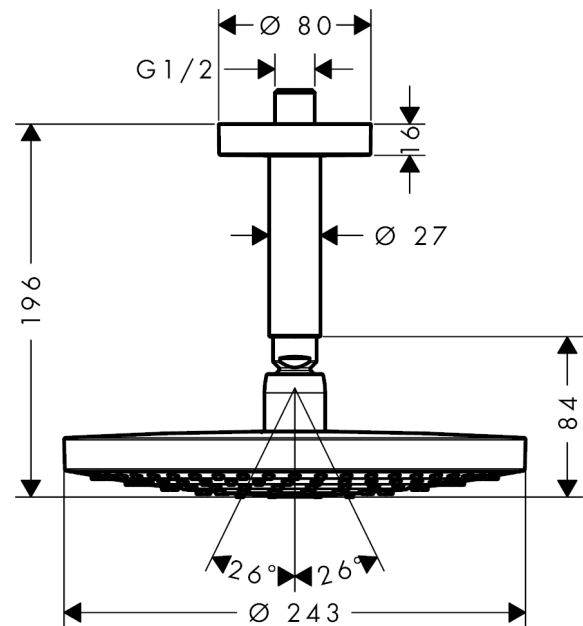

**Raindance Select S**  
**hoofddouche 240 2jet met plafondaansluiting**  
 Oppervlakte finish: **chrom** Artikelnummer: **26467000**

### Beschrijving

- bestaat uit: plafonddouche, plafondaansluiting
- diameter straalplaat 243 mm
- RainAir volle zachte regenstraal, Regen
- Select-knop voor wisselen straalsoort
- kogelgewricht: plafonddouche met verstelbare hoek
- afdekplaat van metaal
- oppervlak straalplaat: chrom
- metalen plafondaansluiting
- plafondbevestiging 100 mm
- maximale doorstroomhoeveelheid bij 3 bar: 17 l/min
- straalplaat voor reiniging afneembaar

### Maattekening